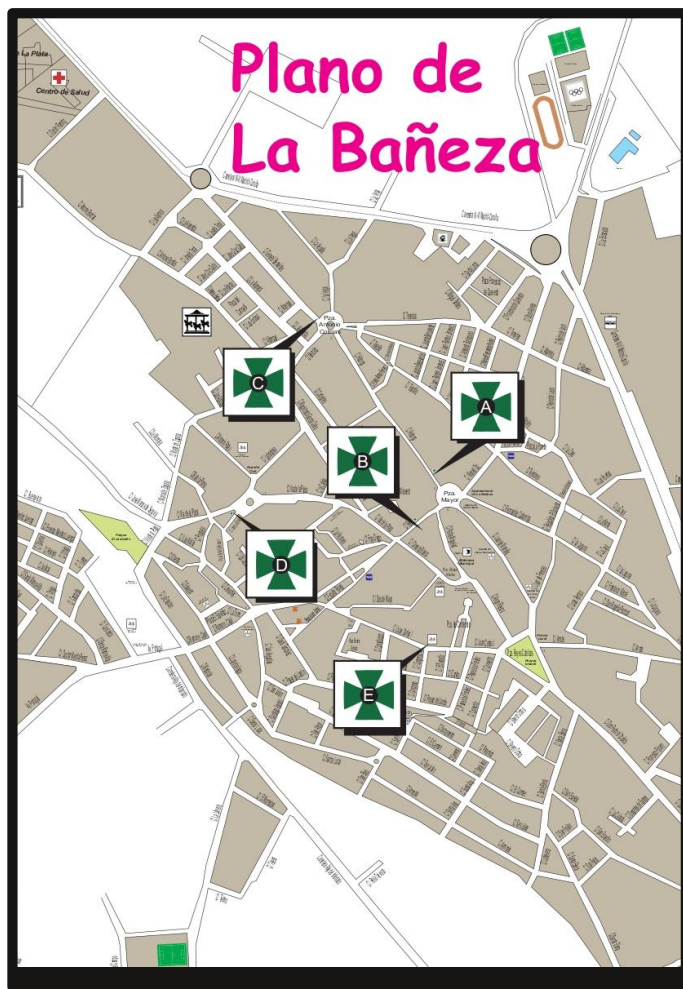

Ubicación:

Plano de La Bañeza

Farmacias en La Bañeza:

- A) Lcdo. Fernández Ares
Dirección: C/ Astorga, 4
Tfno.: 987 64 19 39
- B) Lcda. Moras del Hoyo
Dirección: C/ Reloj, 16
Tfno.: 987 64 01 76
- C) Lcdo. Nuñez Gil
Dirección: C/ General Benavides, 3
Tfno.: 987 65 53 05
- D) Lcda. Jauregui Oyarzabal
Dirección: C/ Via de la Plata, 51
Tfno.: 987 64 44 46
- E) Lcdo. Vega Manso
Dirección: C/ Juan Carlos I, 34
Tfno.: 987 64 05 94

Año 2012

Farmacias en La Bañeza:

- (A) Lcdo. Fernández Ares Dirección: C/ Astorga, 4
(B) Lcda. Moras del Hoyo Dirección: C/ EL Reloj, 16
(C) Lcdo. Nuñez Gil Dirección: General Benavides, 3
(D) Lcda. Jáuregui Oyarzabal Dirección: C/ Vía de la Plata, 51
(E) Lcdo. Vega Manso Dirección: C/ Juan Carlos I, 34